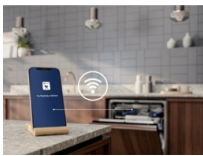

QuickSelect z Wi-Fi: Povezano upravljanje pom. stroja prek vaše pametne naprave

Naši povezani pomivalni stroji QuickSelect omogočajo pametno, okolju prijazno pomivanje posode. Pridobite navodila za izbiro ustreznega programa za vašo količino posode in izberite, kdaj naj se pomivalni stroj zažene, da zmanjšate stroške energije. Aplikacija spremlja uporabo in podaja povratne

- Namestitev: popolnoma integrirani aparat
- Energijski razred/Učinek pomivanja/Učinek sušenja: A+++ / A / A
- Prostornina: 14 standardnih pogrinjkov
- Glasnost: samo 42 (IEC 60704-3)
- 8 programov, 4 temperature
- Programi 160 Minutes, 60 Minutes, 90 Minutes, AUTO Sense, Eco, Machine Care, Quick 30 Minutes, izpiranje & pomivanje pozneje
- Pršilna roka FlexiSpray
- Sistem sušenja: tehnologija AirDry
- Večjezični LCD prikazovalnik
- Funkcija Auto-off
- Sistem Thermo Efficient
- Zamik vklopa od 1 do 24 ur
- Nadzor senzorjev
- Senzor za vodo prilagodi količino vode glede na umazanost vaše posode
- Indikator soli in tekočine za lesk
- Indikatorji za zvonec, zamik vklopa 1h-24h, zelo higienično, GlassCare, sredstvo za izpiranje, sol, Time beam White, XtraPower
- TimeBeam, indikator prikazovanja časa pranja, na tleh
- Notranja luč
- Zgornja košara z Flexilift
- Možnost nastavljanja višine polne zgornje košare
- Zgornja košara: 2 zložljiva nosilca, 2 prilagodljiva nosilca kozarcev, 2 mehki gumirani konici SoftSpikes, 6 mehkih gumiranih konic SoftGrip za vinske kozarce, nastavljivi nosilci skodelic, ročica iz nerjavečega jekla, stranske ročice
- Spodnja košara: 4 foldable plate racks Comfort Lift®, Stainless steel handle
- Sistem waterstop
- Mere vgradih aparatov V(min/maks) xŠxG(mm): 820/900 x 600 x 560

S TimeBeam® ste vedno na tekočem

Funkcija TimeBeam® prikazuje status cikla pomivanja stroja. Bistvene informacije so projicirane na tla poleg stroja, tako da lahko jasno vidite, koliko časa bo pomivanje še trajalo. Nič več ugibanja pri pomivanju v pomivalnem stroju.

Boljša vidljivost, učinkovitejše polnjenje

Notranja osvetlitev omogoča neposreden pregled nad notranjostjo pomivalnega stroja. Učinkovito lahko najdete najboljše mesto za čiščenje vseh specializiranih kuharskih pripomočkov.